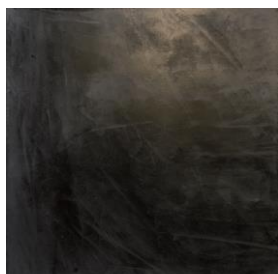

La MAGIE des *Couleurs*

EFFETS DE MATIERE

Désignation : Enduit teinté prêt à l'emploi. Idéal pour créer des effets de matière.

Kit comprenant plusieurs pots teintés de différentes nuances : Travertin, Pierre, Ambré, Béton, Réglisse et Ardoise.

Conseils : Cet enduit s'applique à la taloche sur les surfaces planes bien nettoyées, préparées avec la sous-couche d'accroche si besoin et peintes avec 1 couleur proche de celle de l'effet de matière (ex : noir olive pour l'effet ardoise). Finitions : vernis, cire, badigeon perle.

Stage Effets de matière conseillé.

Important : Cet enduit prêt à l'emploi est fabriqué de manière artisanale, des différences de nuances d'un bain à l'autre sont possibles. Prévoyez une quantité suffisante de produit.

- Kit ARDOISE et REGLISSE

Les Kits Ardoise et Réglisse sont composés de 3 mélanges (3 pots) et disponibles en 2 conditionnements, 1 litre et 2 litres.

CONTENANCES :

Kit 1 L (3 m²)

N°1 : 500 ml

N°2 : 250 ml

N°3 : 250 ml

55 € T.T.C.

Kit 2 L (7 m²)

N°1 : 1 L

N°2 : 500 ml

N°3 : 500 ml

82,50 € T.T.C.